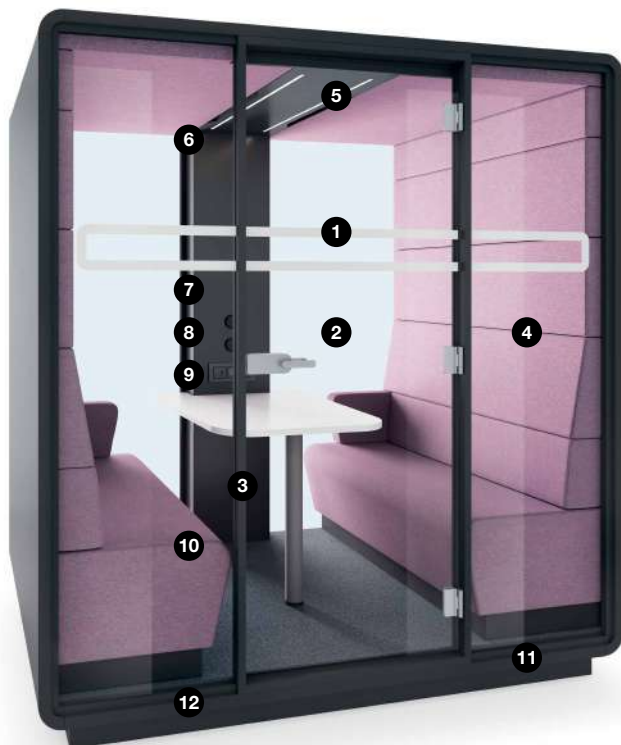

HUSHMEET IS EEN PERFECTE PLEK VOOR:

Privé gesprekken

Creatief werk

Groepsvideoconferenties

HR-gesprekken

1-4

B: 2150 mm
H: 2300 mm
D: 1390 mm

Gewicht: 685 kg

- 1 Markering op de deur
- 2 Gehard akoestisch glas met deurklink
- 3 Deur in aluminium kozijn met akoestische afdichting
- 4 Akoestisch gestoffeerde panelen
- 5 Led verlichting met dimmer
- 6 Ventilatiesysteem met aanwezigheidssensor
- 7 Mogelijkheid om scherm te monteren aan middenkolom
- 8 Onafhankelijke handmatige draaiknoppen voor de verlichting en ventilator
- 9 Stroommodule (Stroom+USB+RJ45)
- 10 Comfortabele tweepersoonsbanken
- 11 Verplaatsbaar zonder demontage
- 12 Stelvoeten

FACILITEITEN

HushMeet is een verplaatsbare vergader ruimte voorzien van elektra. Hush zorgt voor comfort en functionaliteit tijdens het vergaderen.

AFMETINGEN

Neemt dezelfde plaats in als twee standaard werkplekken.

PRODUCT IS OOK VERKRIJGBAAR IN S-VERSIE

HushMeet.S is de perfecte oplossing voor kleinere kantoren en is speciaal ontworpen voor vergaderingen in groepen van twee.

 **1-2**

B: 2150 mm
H: 2300 mm
D: 900 mm