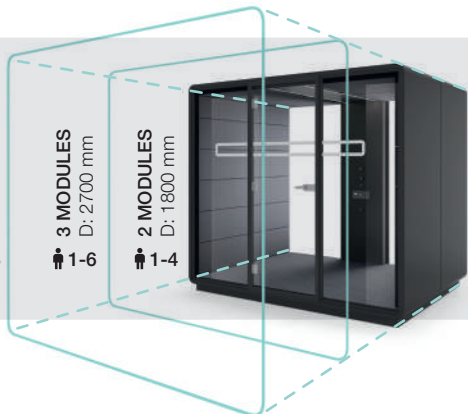

HUSHMEET.L IS DE IDEALE PLEK VOOR:

Privévergaderingen

Formele bijeenkomsten

B: 2600 mm
H: 2300 mm
D: 1800 tot 3600 mm

- 1 Geluiddichte glazen panelen
- 2 Deur in aluminium kozijn met geluiddichte afdichting
- 3 Hoogwaardige bekleding met geluidwerende eigenschappen
- 4 Ledlampen met helderheidsregeling
- 5 Efficiënt ventilatiesysteem
- 6 Mogelijkheid om tv scherm op te hangen
- 7 Onafhankelijke handmatige draaiknoppen voor de verlichting en ventilator
- 8 Stroommodule (230V+USB+RJ45)
- 9 Geëgaliseerde vloer
- 10 Mobiel ontwerp waardoor module na enige demontage gemakkelijk verplaatst kan worden
- 11 Geschikt voor 4, 6 of 8 stoelen (afhankelijk van het aantal modules)

FACILITEITEN

HushMeet.L is een verplaatsbare vergaderruimte voorzien van elektra. Hush zorgt voor comfort en functionaliteit tijdens het vergaderen.

AKOESTIEK

Geluidsdichte glazen panelen en de stoffering onderdrukken geluiden van binnen en buiten op doeltreffende wijze.

MOGELIJKE COMBINATIES HUSHMEET.L

4 MODULES
D: 3600 mm
1-8

3 MODULES
D: 2700 mm
1-6

2 MODULES
D: 1800 mm
1-4

AFWERKING BUITENKANT

- ABB
WHITE
- AGC
COSMOS
GREY

GREEN WALL

Zorgt voor een goede luchtkwaliteit in uw kantoor. Elke Hush kan worden uitgevoerd met een groene wand met sfeervolle beplanting.

De Green Wall is verkrijgbaar in drie afmetingen, zodat deze tegen elke Hush Unit past.

De fabrikant behoudt zich het recht voor om veranderingen in het ontwerp door te voeren die geen invloed hebben op de functionaliteit van de producten. De in de catalogus getoonde producten kunnen afwijken van de actuele kleuren van de producten.