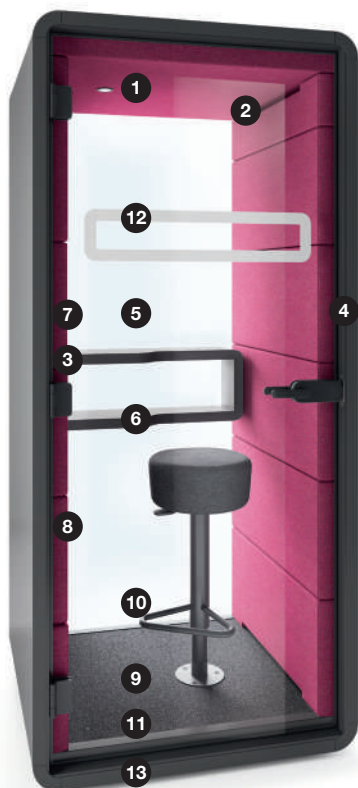

HUSHPHONE IS DE IDEALE PLEK VOOR:

Videoconferenties

Handelsbesprekingen

Vertrouwelijke
telefoongesprekken

B. 1000 mm
H. 2230 mm
D. 900 mm

- 1 Led verlichting boven het opklapbare werkblad
- 2 Ventilatiesysteem geactiveerd door aanwezigheidssensor
- 3 Stroommodule (Stroom+USB)
- 4 Gehard akoestisch glas met deurklink
- 5 Akoestische glazen achterwand
- 6 Ergonomische legplank
- 7 Opklapbaar werkblad
- 8 Akoestische wanden
- 9 Tapijt
- 10 Optioneel – een comfortabele en ergonomische stahulp bevestigd aan de vloer
- 11 Stelvoeten
- 12 Markering op de deur
- 13 Wielen

WAAROM IS DE HUSHPHONE EEN PERFECTE KANTOOROPLOSSING?

COMPACT

HushPhone beslaat niet meer dan één vierkante meter. Dankzij de beperkte afmetingen en het lage gewicht kan het volledig worden aangepast aan de behoeften van elk type organisatie.

FUNCTIONEEL

Uitgerust met verlichting, een ventilatiesysteem, een opklapbaar werkblad, stopcontacten van 230V en USB-aansluiting.

COMFORTABEL IN HET GEBRUIK

Dankzij de legplank, een bewegingssensor voor de verlichting en de glazen achterwand biedt de hushPhone een uitstekende gebruikerservaring.

De Green Wall is verkrijgbaar in drie afmetingen, zodat deze tegen elke Hush Unit past.

AFWERKING BINNENKANT

Stoffering Wool

Stoffering Petrus

Legplank

Glas achterzijde

Aluminium profiel

Scharnier / deurgreep